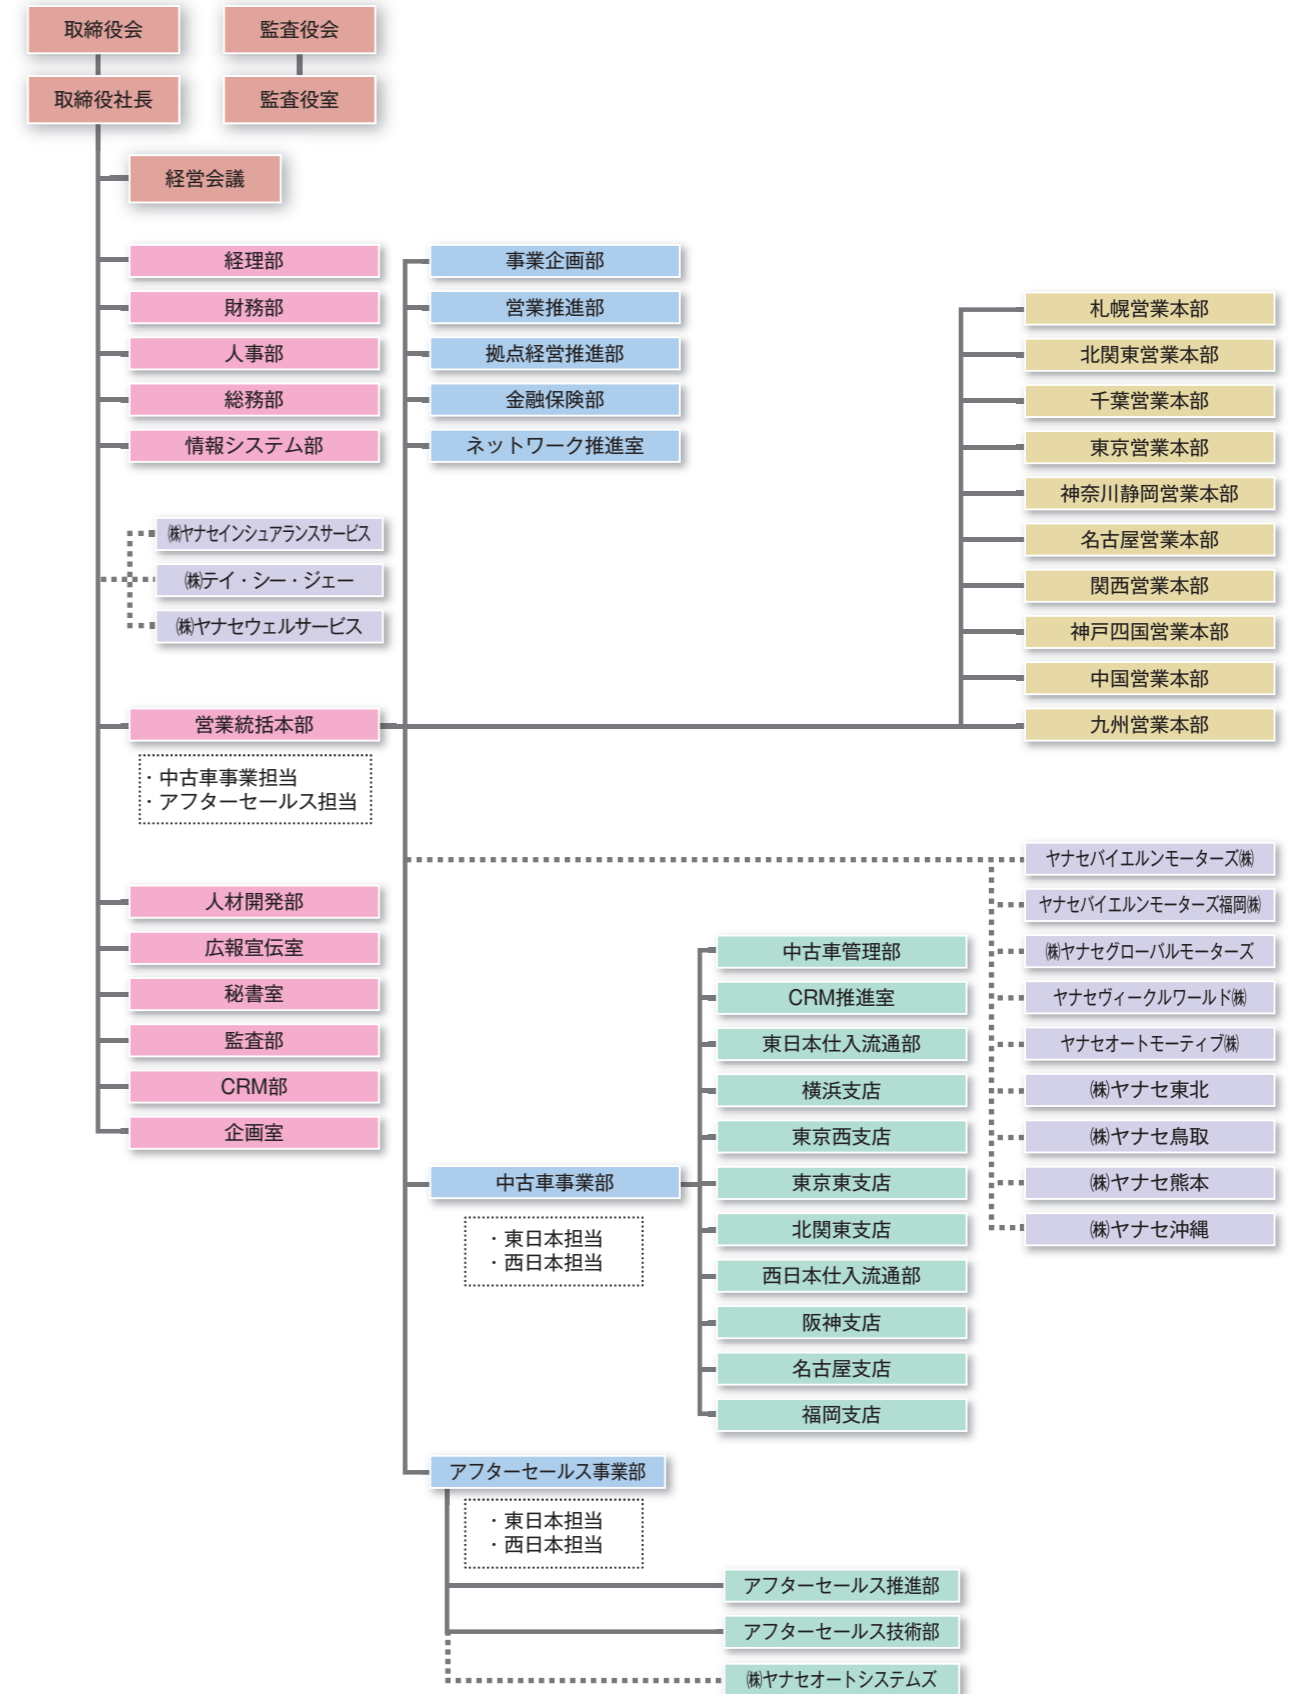

■ 会社概要(2015年1月1日現在)

■ 社 名	株式会社ヤナセ / YANASE & CO., LTD.
■ 設 立	1920年1月27日(創業:1915年5月25日)
■ 本 社	〒105-8575 東京都港区芝浦一丁目6番38号
■ 資 本 金	6,975,872,000円
■ 代 表 者	代表取締役 社長執行役員 井出健義
■ 従 業 員 数	3,271人 (グループ:4,557人)
■ 拠 点 数	146拠点 (グループ:232拠点)
■ 決 算 期	9月30日
■ 発行済株式総数	47,260,000株
■ 株 主 数	430人(2014年9月30日現在)
■ U R L	http://www.yanase.co.jp

■ 関係会社一覧

●ヤナセ バイエレン モーターズ株式会社	〒105-8575 東京都港区芝浦一丁目6-38 TEL(03)5440-7307
●ヤナセ バイエレン モーターズ福岡株式会社	〒815-0033 福岡県福岡市南区大橋二丁目28-25 TEL(092)541-0133
●株式会社ヤナセグローバルモーターズ	〒105-8575 東京都港区芝浦一丁目6-38 TEL(03)5440-5644
●ヤナセ ヴィークル ワールド株式会社	〒105-8575 東京都港区芝浦一丁目6-38 TEL(03)5440-5640
●ヤナセ オートモーティブ株式会社	〒105-8575 東京都港区芝浦一丁目6-38 TEL(03)5440-5490
●株式会社ヤナセ東北	〒980-0804 宮城県仙台市青葉区大町二丁目9-8 TEL(022)221-4171
●株式会社ヤナセ鳥取	〒680-0931 鳥取県鳥取市岩吉167-1 TEL(0857)28-5611
●株式会社ヤナセ熊本	〒860-0824 熊本県熊本市南区十禅寺三丁目4-68 TEL(096)355-4355
●株式会社ヤナセ沖縄	〒901-2131 沖縄県浦添市牧港一丁目11-24 TEL(098)877-2566
●株式会社ヤナセオートシステムズ	〒224-0044 神奈川県横浜市都筑区川向町1117 TEL(045)474-7663
●株式会社ヤナセインシュアランスサービス	〒105-0023 東京都港区芝浦一丁目12-3 Daiwa 芝浦ビル TEL(03)5440-5488
●株式会社ヤナセウェルサービス	〒105-8575 東京都港区芝浦一丁目6-38 TEL(03)5440-5380
●株式会社ティ・シー・ジェー	〒104-0061 東京都中央区銀座八丁目18-11 銀座SCビル TEL(03)5148-3970

■ 組織図

会社概要 / 関係会社一覧 / 組織図