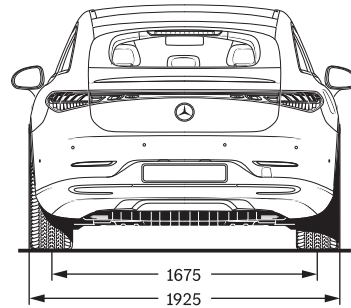

Dimensions

※下記の図面は車両の寸法を示すものであり、仕様の詳細は実際と異なる場合があります。また仕様は予告なく変更することがありますのでご了承ください。

EQS 450+

*:実際の車両を使用した実測値のため、車両状況により誤差が生じる場合があります。あらかじめご了承ください。

単位：mm

Price List

価格

※車両本体価格は、消費税10%を加えた消費税込みの価格となります。

	EQS 450+ MP202302
車両本体価格	15,630,000円
消費税抜き価格	14,209,091円

※車両本体価格はすべてメーカー希望小売価格であり、付属品価格及び税金(消費税を除く)、保険料、登録などに伴う諸費用を含まない参考価格です。
※販売価格については、メルセデス・ベンツ正規販売店にお問い合わせください。
※上記の費用以外にリサイクル料金が別途必要になります。