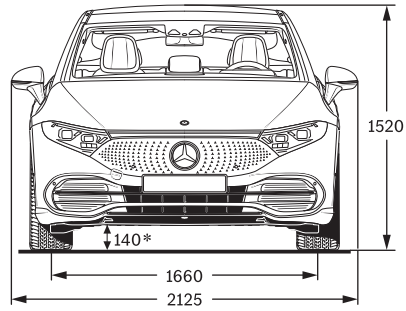

Dimensions

※下記の図面は車両の寸法を示すものであり、仕様の詳細は実際と異なる場合があります。また仕様は予告なく変更することがありますのでご了承ください。

EQS 450+

*:実際の車両を使用した実測値のため、車両状況により誤差が生じる場合があります。あらかじめご了承ください。

単位：mm

Price List

価格

※車両本体価格は、消費税10%を加えた消費税込みの価格となります。

	EQS 450+ MP202302
車両本体価格	15,630,000円
消費税抜き価格	14,209,091円

※車両本体価格はすべてメーカー希望小売価格であり、付属品価格及び税金(消費税を除く)、保険料、登録などに伴う諸費用を含まない参考価格です。
※販売価格については、メルセデス・ベンツ正規販売店にお問い合わせください。
※上記の費用以外にリサイクル料金が別途必要になります。