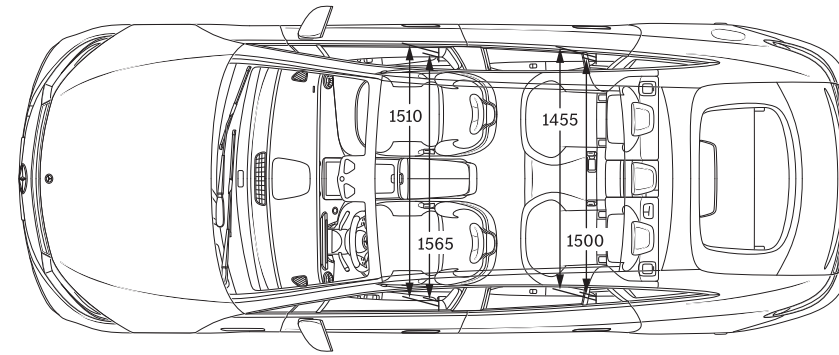

Dimensions

※下記の図面は車両の寸法を示すものであり、仕様の詳細は実際と異なる場合があります。また仕様は予告なく変更することがありますのでご了承ください。

EQS 450+

*:実際の車両を使用した実測値のため、車両状況により誤差が生じる場合があります。あらかじめご了承ください。

単位：mm

Price List

価格

※車両本体価格は、消費税10%を加えた消費税込みの価格となります。

	EQS 450+ MP202302
車両本体価格	15,630,000円
消費税抜き価格	14,209,091円

※車両本体価格はすべてメーカー希望小売価格であり、付属品価格及び税金(消費税を除く)、保険料、登録などに伴う諸費用を含まない参考価格です。
※販売価格については、メルセデス・ベンツ正規販売店にお問い合わせください。
※上記の費用以外にリサイクル料金が別途必要になります。