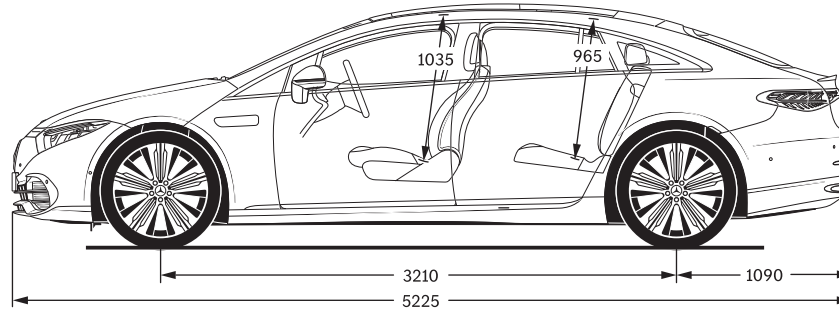

Dimensions

※下記の図面は車両の寸法を示すものであり、仕様の詳細は実際と異なる場合があります。また仕様は予告なく変更することがありますのでご了承ください。

EQS 450+

*:実際の車両を使用した実測値のため、車両状況により誤差が生じる場合があります。あらかじめご了承ください。

単位：mm

Price List

価格

※車両本体価格は、消費税10%を加えた消費税込みの価格となります。

	EQS 450+ MP202302
車両本体価格	15,630,000円
消費税抜き価格	14,209,091円

※車両本体価格はすべてメーカー希望小売価格であり、付属品価格及び税金(消費税を除く)、保険料、登録などに伴う諸費用を含まない参考価格です。
※販売価格については、メルセデス・ベンツ正規販売店にお問い合わせください。
※上記の費用以外にリサイクル料金が別途必要になります。