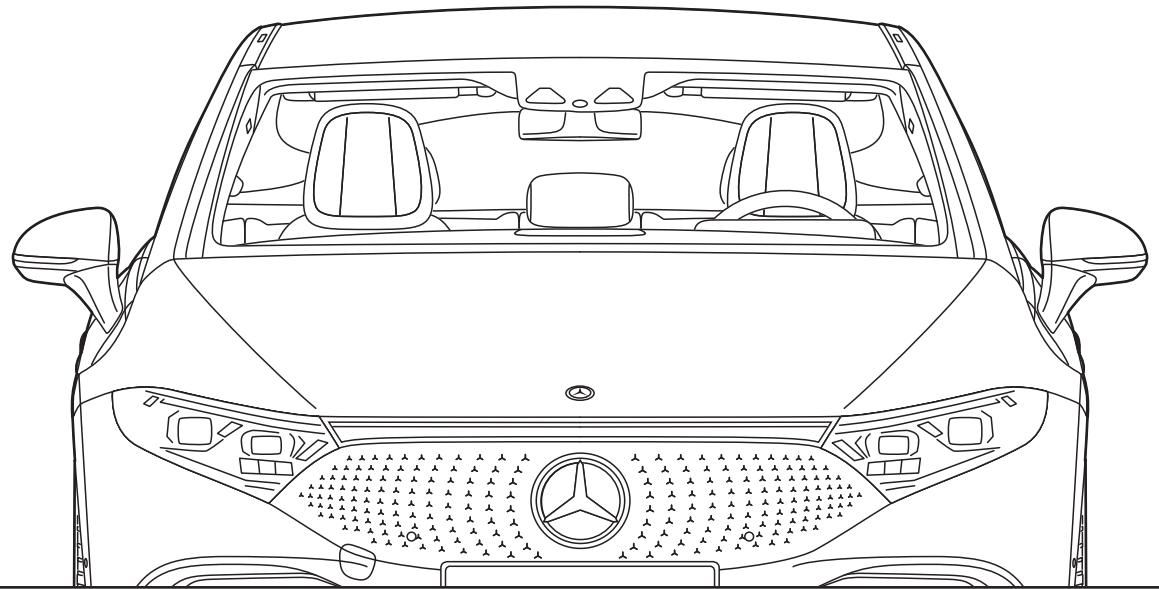

Combination Options

Accessories

MERCEDES-EQ

Technical Data

主要諸元

車名:メルセデス・ベンツ		EQS 450+	
		MP202302	
車両型式		ZAA-297123	
運転タイプ	ステアリング	左/右	
駆動方式		後輪駆動	
エレクトリック	最高出力	kW	245
ドライブ	システム	最高出力	PS
モジュール		最大トルク	N・m
			568
		電動機型式	EM0027
		電動機種類	交流同期電動機
リアモーター	最高出力	kW/rpm(EEC)	245/4,147-11,544
	最大トルク	N・m/rpm(EEC)	568/0-4,060
蓄電池種類		リチウムイオン電池	
総電圧		V	
		396	
重量・定員	車両重量*1	kg	2,530(2,560)
	乗車定員	名	5
性能	最小回転半径*1	m	5.5[5.0]
	交流電力量消費率(WLTCモード/国土交通省審査値)	Wh/km	182
	一充電走行距離(WLTCモード/国土交通省審査値)	km	700
	LMH 交流電力量消費率	市街地モード(WLTC-L) Wh/km	184
	(電気自動車/国土交通省審査値)	郊外モード(WLTC-M) Wh/km	180
		高速道路モード(WLTC-H) Wh/km	184
環境情報	カーエアコン冷媒の種類(GWP値*2)/使用量	g R1234yf(1*3)/890	
寸法	全長	mm	5,225
	全幅	mm	1,925
	全高	mm	1,520
	ホイールベース	mm	3,210
	トレッド(前)*1	mm	1,660[1,645]
	トレッド(後)*1	mm	1,675[1,660]
	最低地上高(社内測定値*4)	mm	140
	トランクスペース(VDA方式)	ℓ	610~1,770
ブレーキ(前/後)		ベンチレーテッドディスク/ベンチレーテッドディスク	
タイヤサイズ(前/後)*1		255/45R20/255/45R20[265/40R21/265/40R21]	