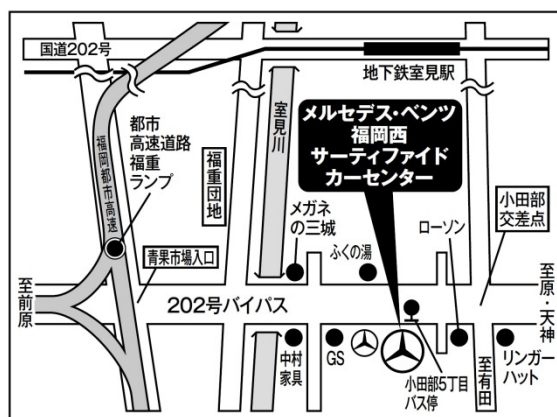

お知らせ

報道関係者各位

2015年9月4日

「メルセデス・ベンツ福岡西 サーティファイドカーセンター」を新設
ー福岡市西部のメルセデス・ベンツ認定中古車販売を強化ー

ヤナセは、福岡県福岡市にメルセデス・ベンツのサーティファイドカー（認定中古車）を取り扱う「メルセデス・ベンツ福岡西 サーティファイドカーセンター」を新設し、9月5日（土）から営業を開始します。

「メルセデス・ベンツ福岡西 サーティファイドカーセンター」は、国道202号線・今宿新道沿いの小田部大橋から天神へ向かって約250メートル進んだ、交通アクセスの良い立地にあります。整備・修理のアフターサービスや部品・アクセサリーの購入などは、隣接の「ヤナセ 西福岡支店」(メルセデス・ベンツ福岡西)が担当。ワンストップサービスを実現し、お客さま利便性を高めています。

ヤナセグループは、前年同期比12.3%増(2015年1月~8月実績)と、好調に推移しているメルセデス・ベンツの新車販売に加え、認定中古車の販売体制を強化することで、さらなる事業拡大を図ります。

店名	メルセデス・ベンツ福岡西 サーティファイドカーセンター
所在地	〒814-0032 福岡県福岡市早良区小田部 3-12-19
連絡先	TEL : 092-407-8783
責任者	所長 高倉 敬祐
スタッフ数	4名(所長含む)
敷地面積	953㎡
展示台数	20台
営業時間	火-土 9:30-19:00 (日曜・祝祭日は10:00-18:00)
定休日	月曜日、お盆、年末年始
オープニングフェア	9月5日(土)・6日(日) 10:00-18:00 フェア期間中にご成約のお客さまにはプレゼントをご用意しています。