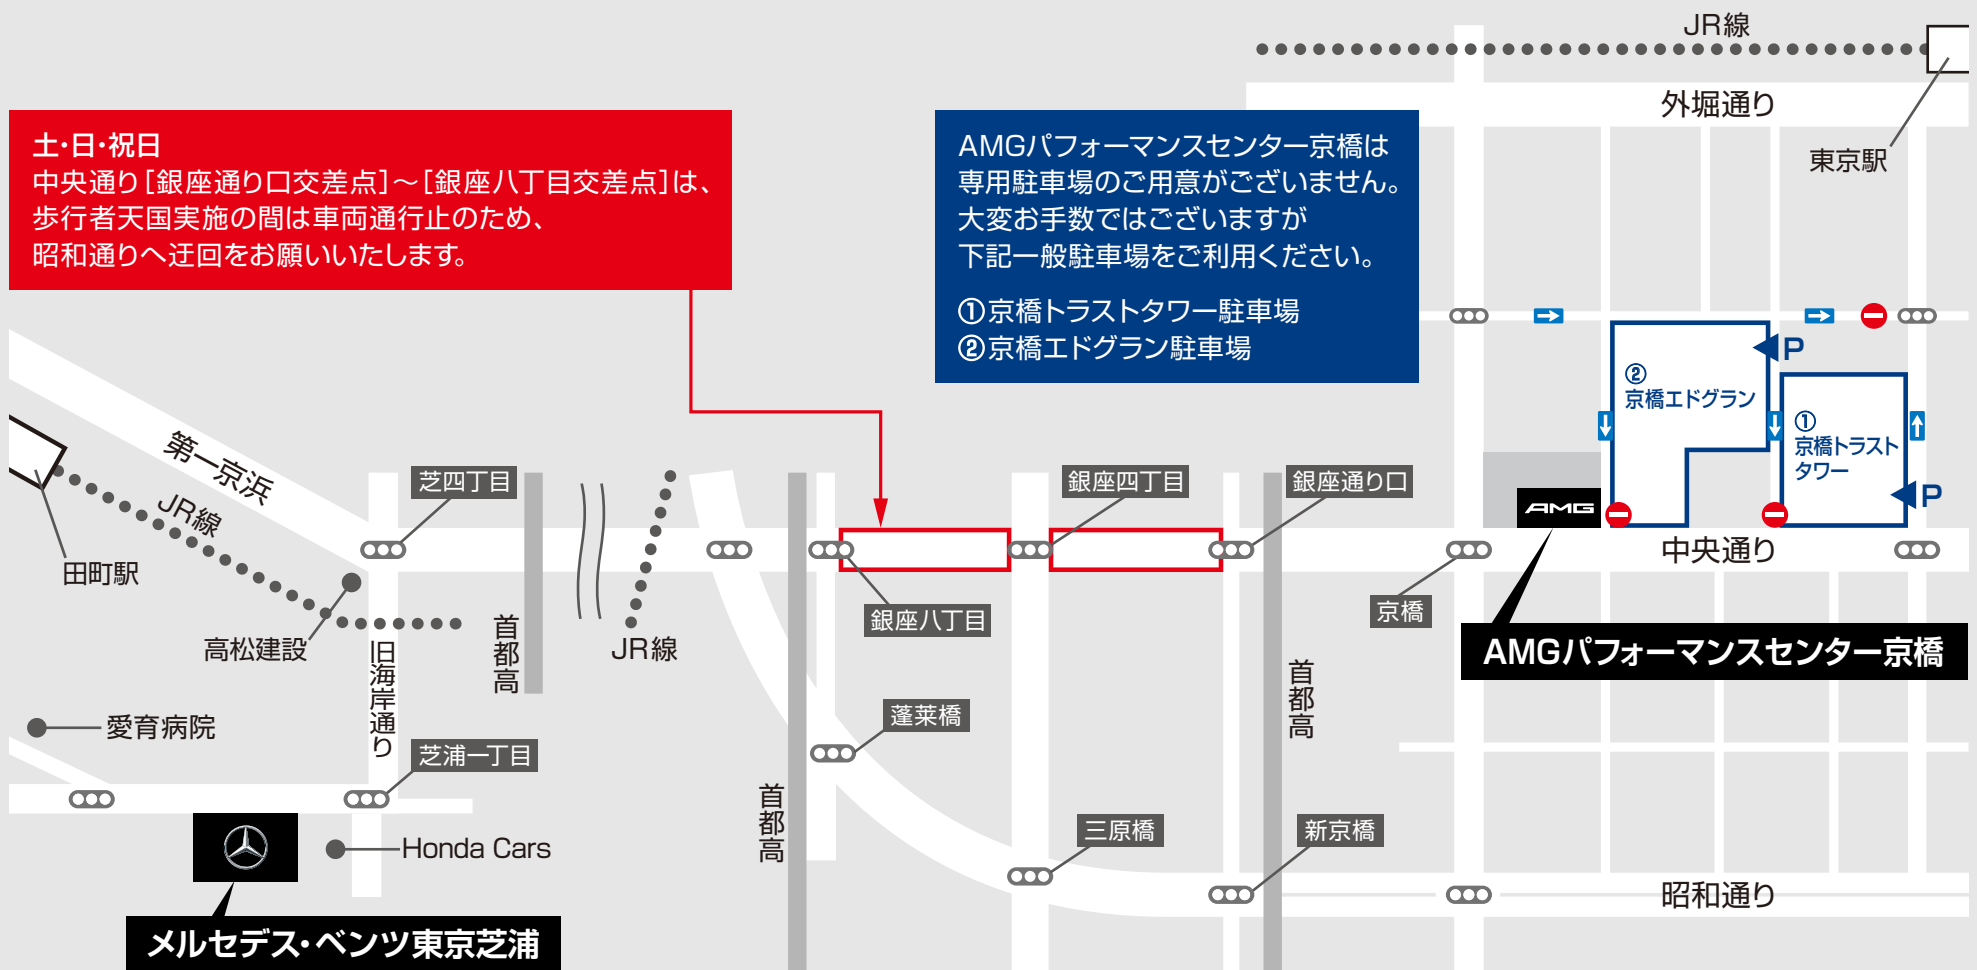

AMGパフォーマンスセンター京橋

株式会社ヤナセ 東京支店 AMGパフォーマンスセンター京橋

〒104-0031 東京都中央区京橋2-4-12 京橋第一生命ビル1F

Tel.(03)3516-1511

土・日・祝日
中央通り[銀座通り口交差点]~[銀座八丁目交差点]は、
歩行者天国実施の間は車両通行止のため、
昭和通りへ迂回をお願いいたします。

AMGパフォーマンスセンター京橋は
専用駐車場のご用意がございません。
大変お手数ではございますが
下記一般駐車場をご利用ください。

- ①京橋トラストタワー駐車場
- ②京橋エドグラン駐車場

メルセデス・ベンツ東京芝浦

AMGパフォーマンスセンター京橋