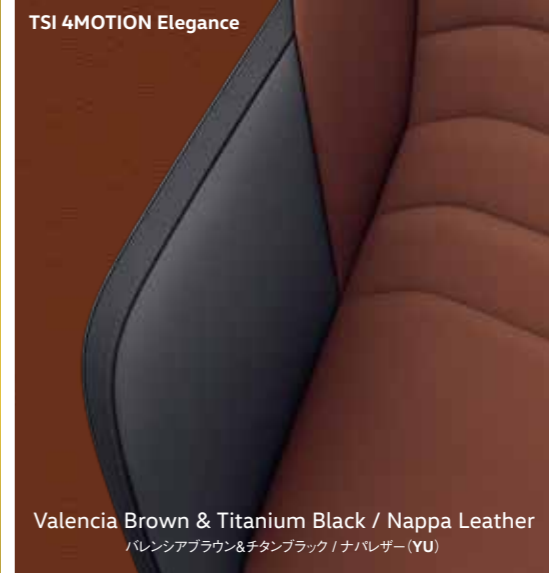

COLOR COMBINATIONS

Mangan Grey Metallic
マンガングレーメタリック (5V)

Chili Red Metallic
チリレッドメタリック (W0)

Deep Black Pearl Effect
ディーブブラックパールエフェクト (2T)

Black & Titanium Black / Nappa Leather
ブラック&チタンブラック / ナパレザー (TO)

Mistral Grey & Raven Grey / Nappa Leather
ミストラルグレー&レイブングレー / ナパレザー (YS)

Oryx White Mother of Pearl Effect
オリックスホワイト マザーオブパールエフェクト (OR)*

Pyrit Silver Metallic
パイライトシルバーメタリック (K2)

Turmeric Yellow Metallic
ターメリックイエローメタリック (6T)*

Valencia Brown & Titanium Black / Nappa Leather
バレンシアブラウン&チタンブラック / ナパレザー (YU)