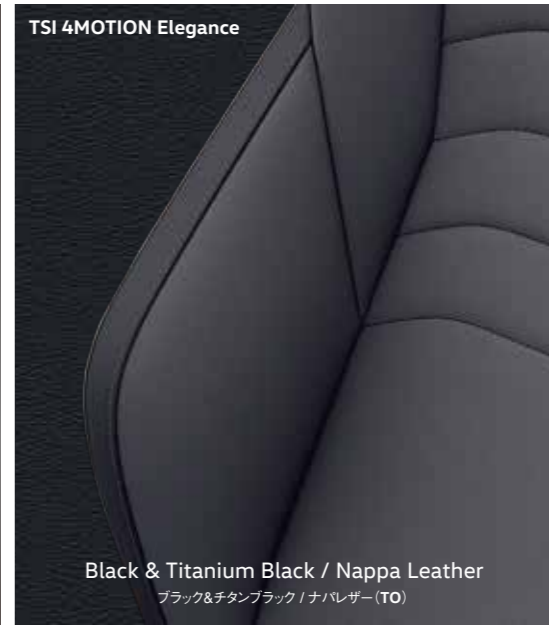

COLOR COMBINATIONS

Mangan Grey Metallic
マンガングレーメタリック (5V)

Chili Red Metallic
チリレッドメタリック (W0)

Deep Black Pearl Effect
ディーブブラックパールエフェクト (2T)

Black & Titanium Black / Nappa Leather
ブラック&チタンブラック / ナパレザー (TO)

Mistral Grey & Raven Grey / Nappa Leather
ミストラルグレー&レイブングレー / ナパレザー (YS)