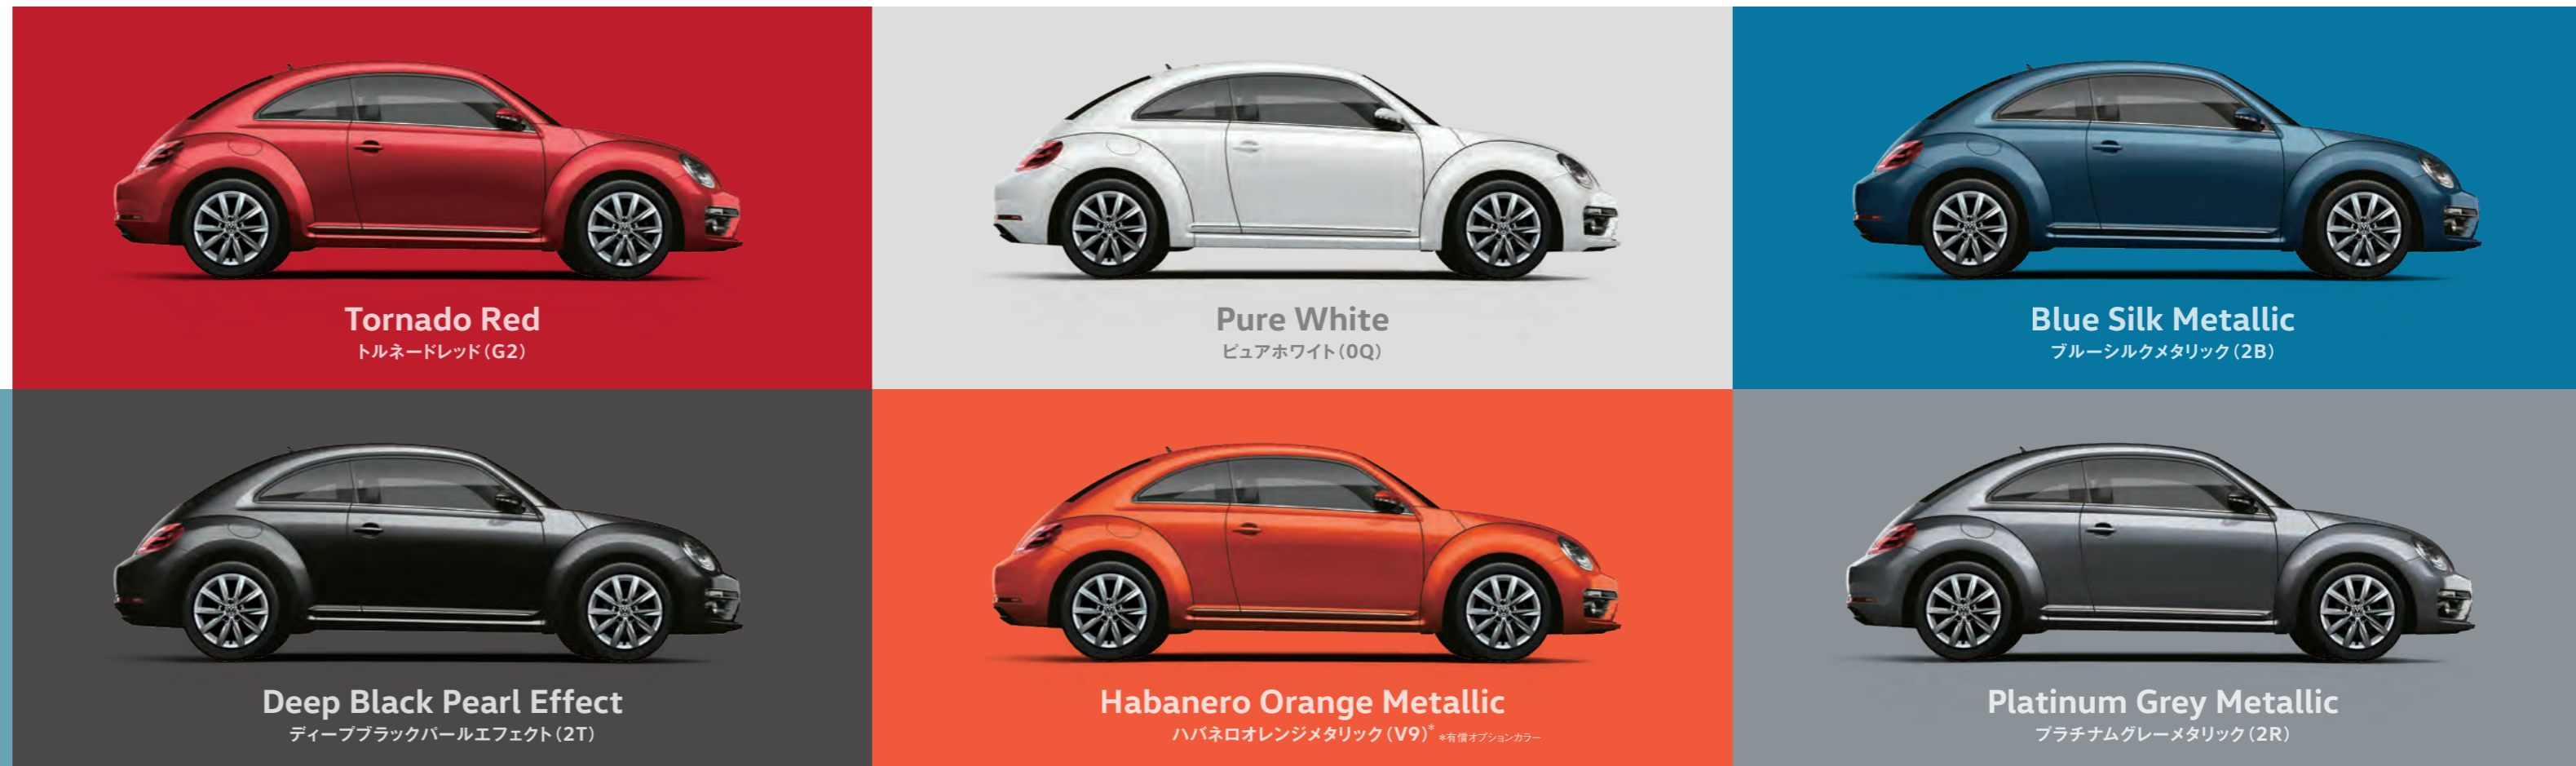

COLOR COMBINATIONS

Body Colors

Color Combinations

	Seats	Body Colors						
		トルネードレッド(G2)	ピュアホワイト(OQ)	ディープブラックパールエフェクト(2T)	ブルーシルクメタリック(2B)	ストーンウォッシュドブルーメタリック(5Y)	プラチナムグレーメタリック(2R)	ハバネロオレンジメタリック(V9)*
Base	ブラック/ファブリック(MK)	●	●	●	●	—	—	—
	ブラック/ファブリック(MX)	●	●	●	●	●	●	○
Design Meister	ブラック/レザー(JU)	●	●	●	●	●	●	○
	ベージュ/レザー(NJ)	●	●	●	●	●	●	○
R-Line Meister	ブラック/レザー(JU)	●	●	●	○	○	○	○
2.0 R-Line Meister	ブラック&レッド/レザー(YM)	○	○	○	—	—	—	—