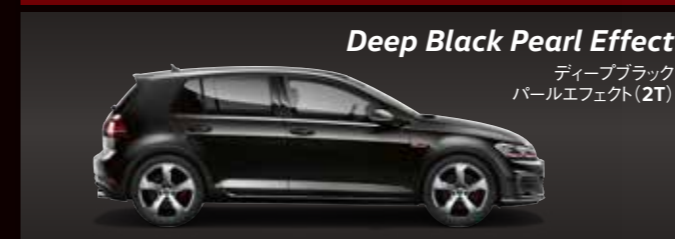

Deep Black Pearl Effect

ディープブラック
パールエフェクト (2T)