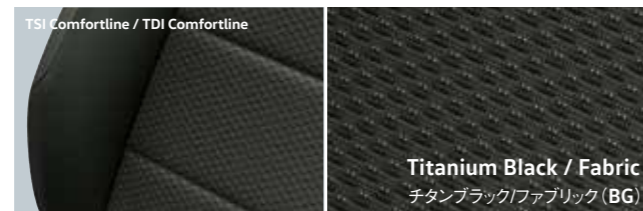

Seats

Color Combinations

Seats	Body Colors	ピュアホワイト(0Q)	ディーブラックパールエフェクト(2T)	カリビアンブルーメタリック(F9)	アトランティックブルーメタリック(H7)	リフレックスシルバーメタリック(8E)	チタニウムベージュメタリック(0N)	インジウムグレーメタリック(X3)
TSI Trendline	アンスラサイトファブリック(AB)	●	—	—	—	—	—	—
TSI Comfortline / TDI Comfortline	チタンブラックファブリック(BG)	●	●	●	●	●	●	—
TSI Highline / TDI Highline	チタンブラックマイクロフリース(BG)	●	●	●	●	●	●	—
TSI R-Line	チタンブラックマイクロフリース(BG)	●	●	●	—	●	—	●

※ボディカラーおよびシートは、印刷インクの具合で実際の色と多少異なって見える場合がありますのでご了承ください。