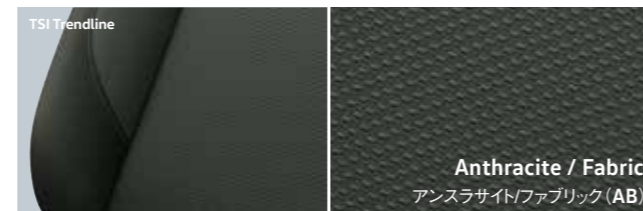

Seats

Color Combinations

Seats	Body Colors	ピュアホワイト(0Q)	ディーブラックパールエフェクト(2T)	カリビアンブルーメタリック(F9)	アトランティックブルーメタリック(H7)	リフレックスシルバーメタリック(8E)	チタニウムベージュメタリック(0N)	インジウムグレーメタリック(X3)
TSI Trendline	アンスラサイトファブリック(AB)	●	—	—	—	—	—	—
TSI Comfortline / TDI Comfortline	チタンブラックファブリック(BG)	●	●	●	●	●	●	—
TSI Highline / TDI Highline	チタンブラックマイクロフリース(BG)	●	●	●	●	●	●	—
TSI R-Line	チタンブラックマイクロフリース(BG)	●	●	●	—	●	—	●

※ボディカラーおよびシートは、印刷インクの具合で実際の色と多少異なって見える場合がありますのでご了承ください。