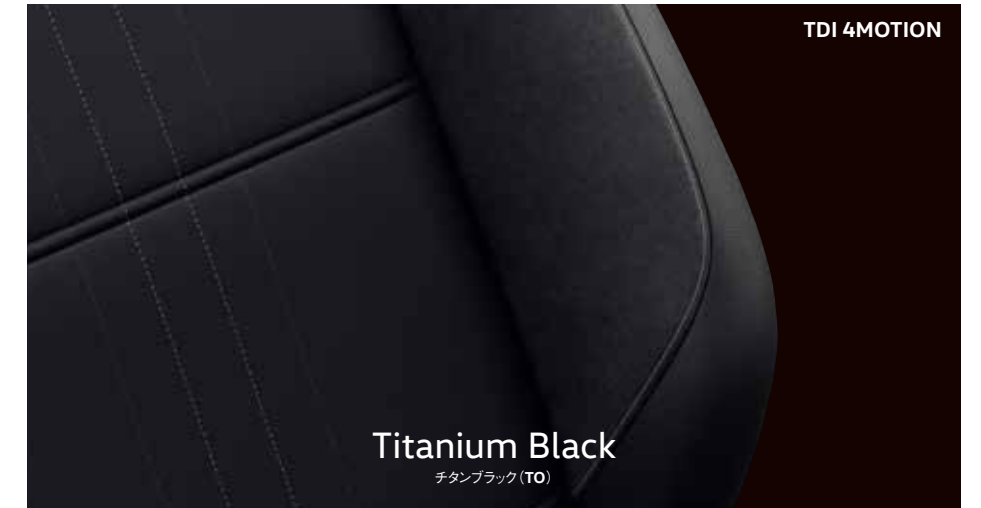

TDI 4MOTION

チタンブラック (T0)