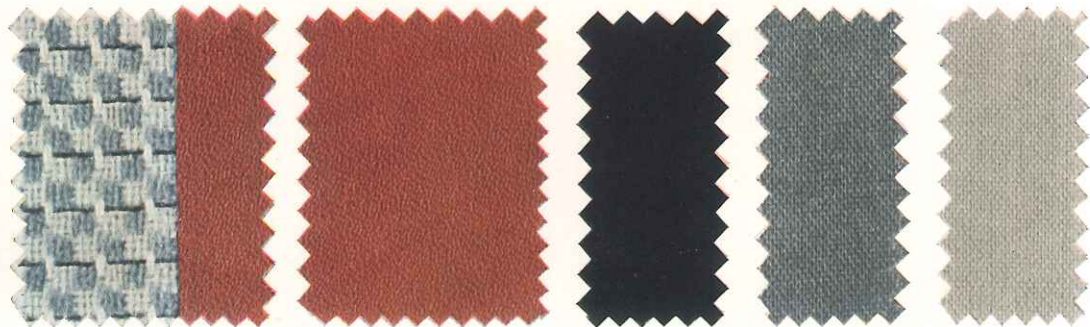

L 41

schwarz
black
noir
negro
preto

551

556

571

572

573

Mögliche Kombination

Combination possible

Assortiment possible

Posible combinación

Combinação possível

Lack Paint Coloris Laca Laca	Sitze Seats Sièges Asientos Assentos	Verdeck Top Capote Capota Capota
--	--	--

1. L 41	551	571
2. L 41	551	572
3. L 41	551	573
4. L 41	556	571
5. L 41	556	572
6. L 41	556	573